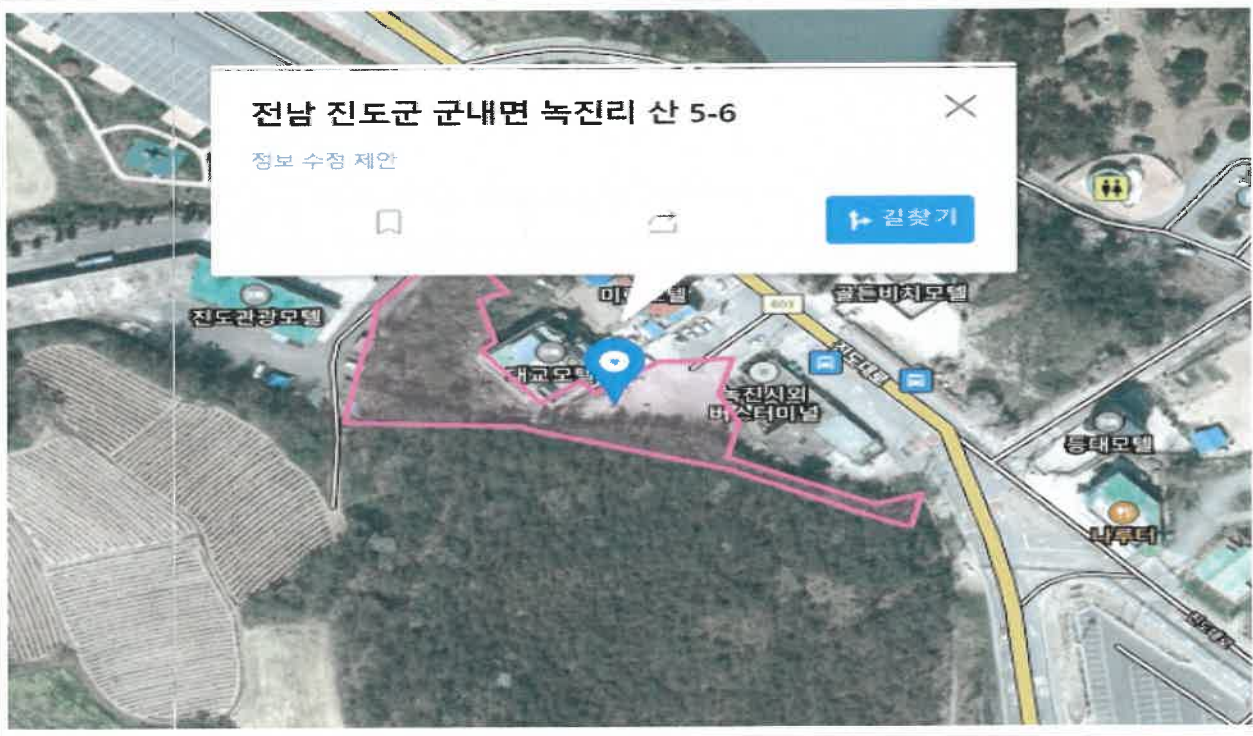

번호미상 무단방치차량 방치장소 및 현장조사사진

위 치

진도군 군내면 녹진리 산 5-6

내 용

번호미상 이륜차

현장사진

위치도

번호미상 무단방치차량 방치장소 및 현장조사사진

위 치

전남 진도군 군내면 나리 산 165-5

내 용

번호판미상 덤프트럭

현장사진

위치도

번호미상 무단방치차량 방치장소 및 현장조사사진

위 치

전남 진도군 군내면 나리 산 165-5

내 용

번호판미상 덤프트럭

현장사진

위치도