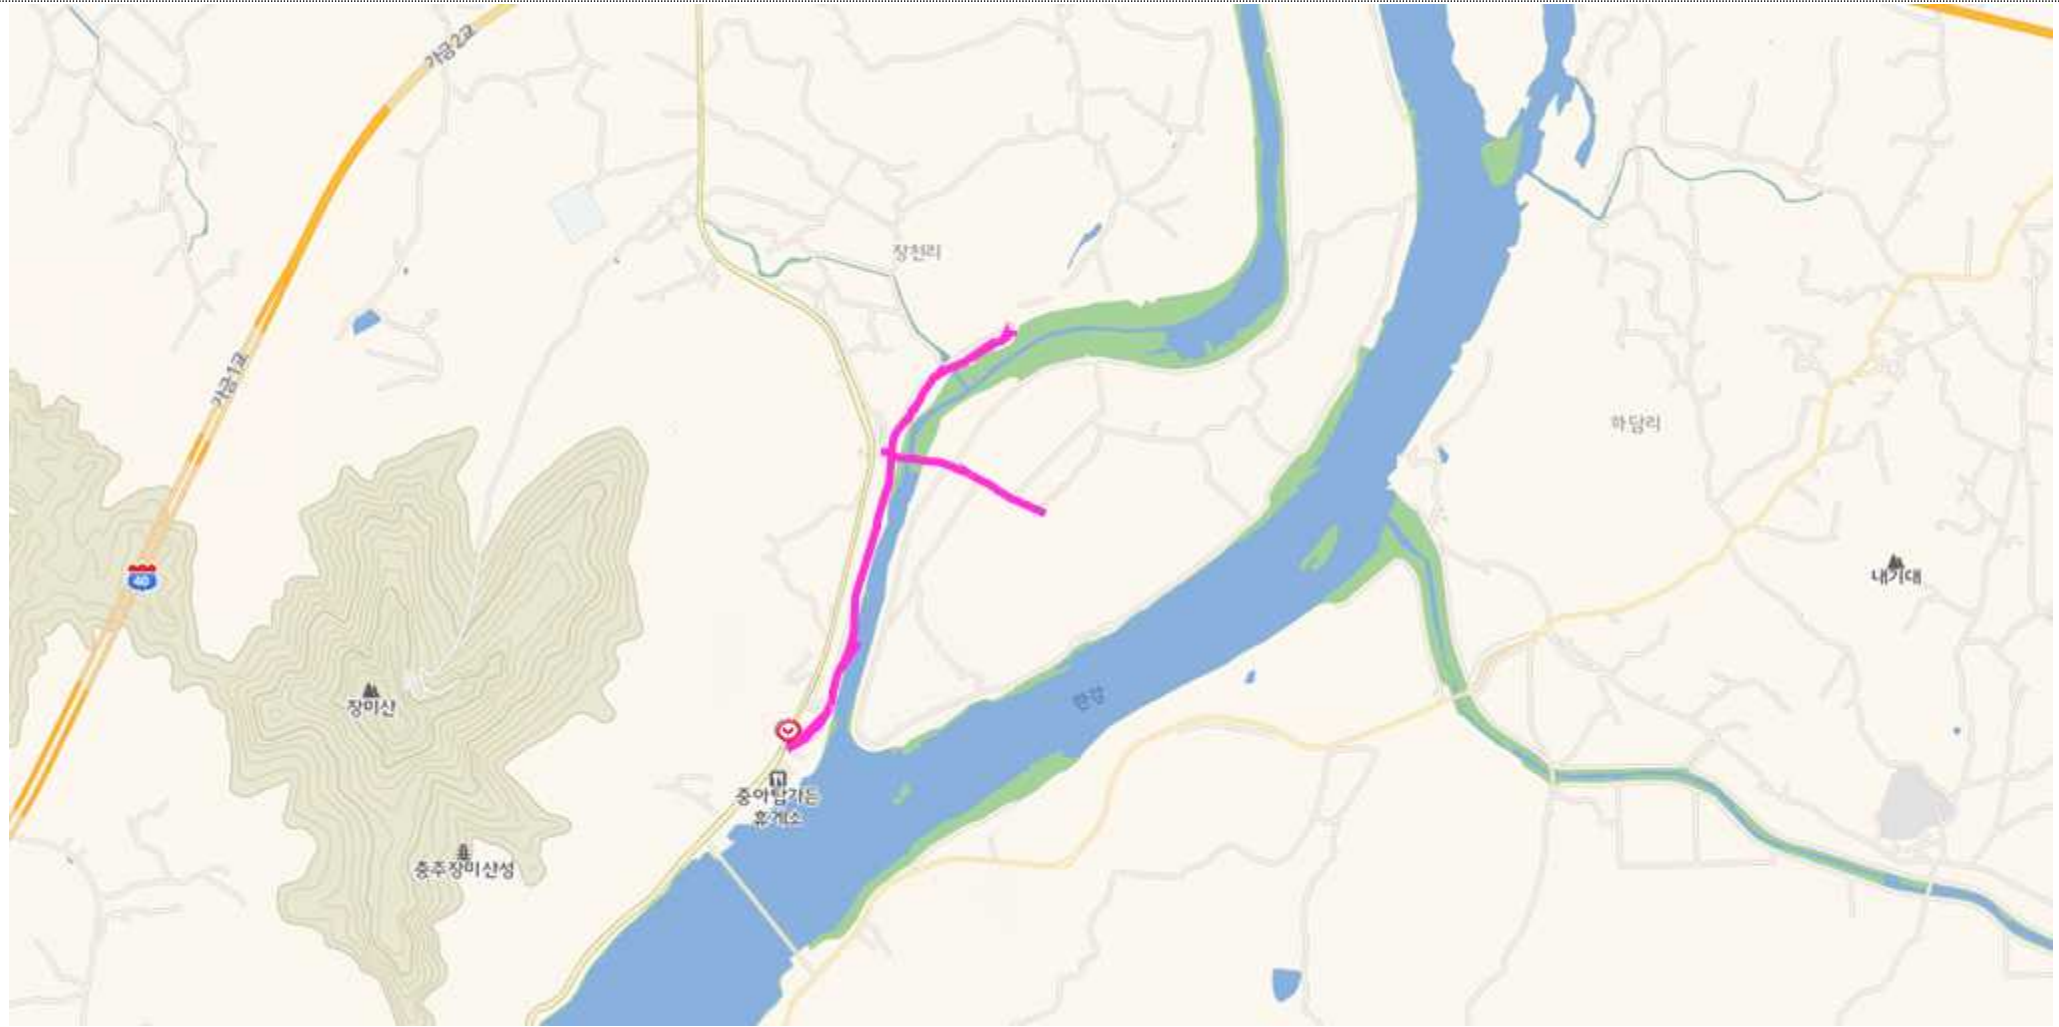

□ 도래지명: 충주호

주소	충북 충주시 중앙탑면 장천리	위험도	저위험	통제지점 수	1개
----	-----------------	-----	-----	--------	----

< 통제구간 1 >

◇ 특이사항 : 야생조류 분변 시료채취 지점

□ 도래지명: 원평천 (통제구간 : — , 우회도로 : —)

주소	전라북도 김제시 부량면 용성리 170-6	위험도	저위험	통제지점 수	1 개
----	------------------------	-----	-----	--------	-----

< 통제구간 1 >

◇ 특이사항: (설정사유) 철새 다수 서식 지역