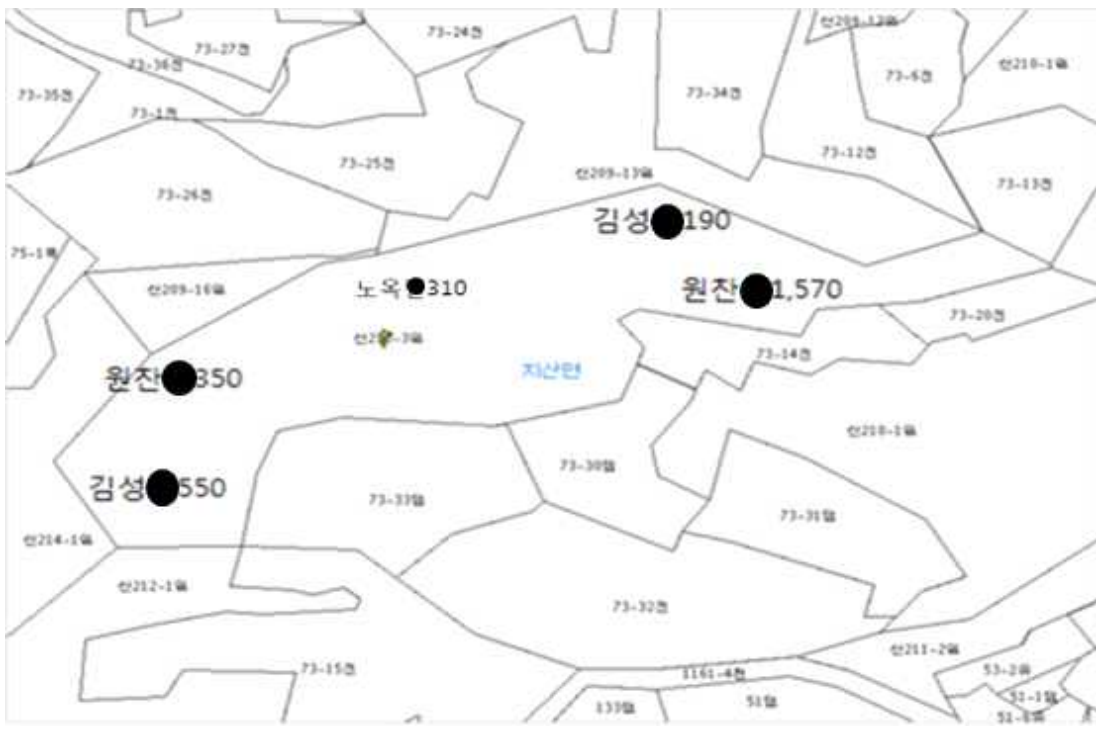

■ 지산면 보전리 산 210-1

위성사진

지적도

■ 지산면 보전리 산 210-3

위성사진

지적도

■ 지산면 보전리 산 212-1

위성사진

지적도

■ 지산면 보전리 산 214-1

위성사진

지적도

■ 지산면 보전리 산 216-6

위성사진

지적도

■ 지산면 보전리 산 217-1